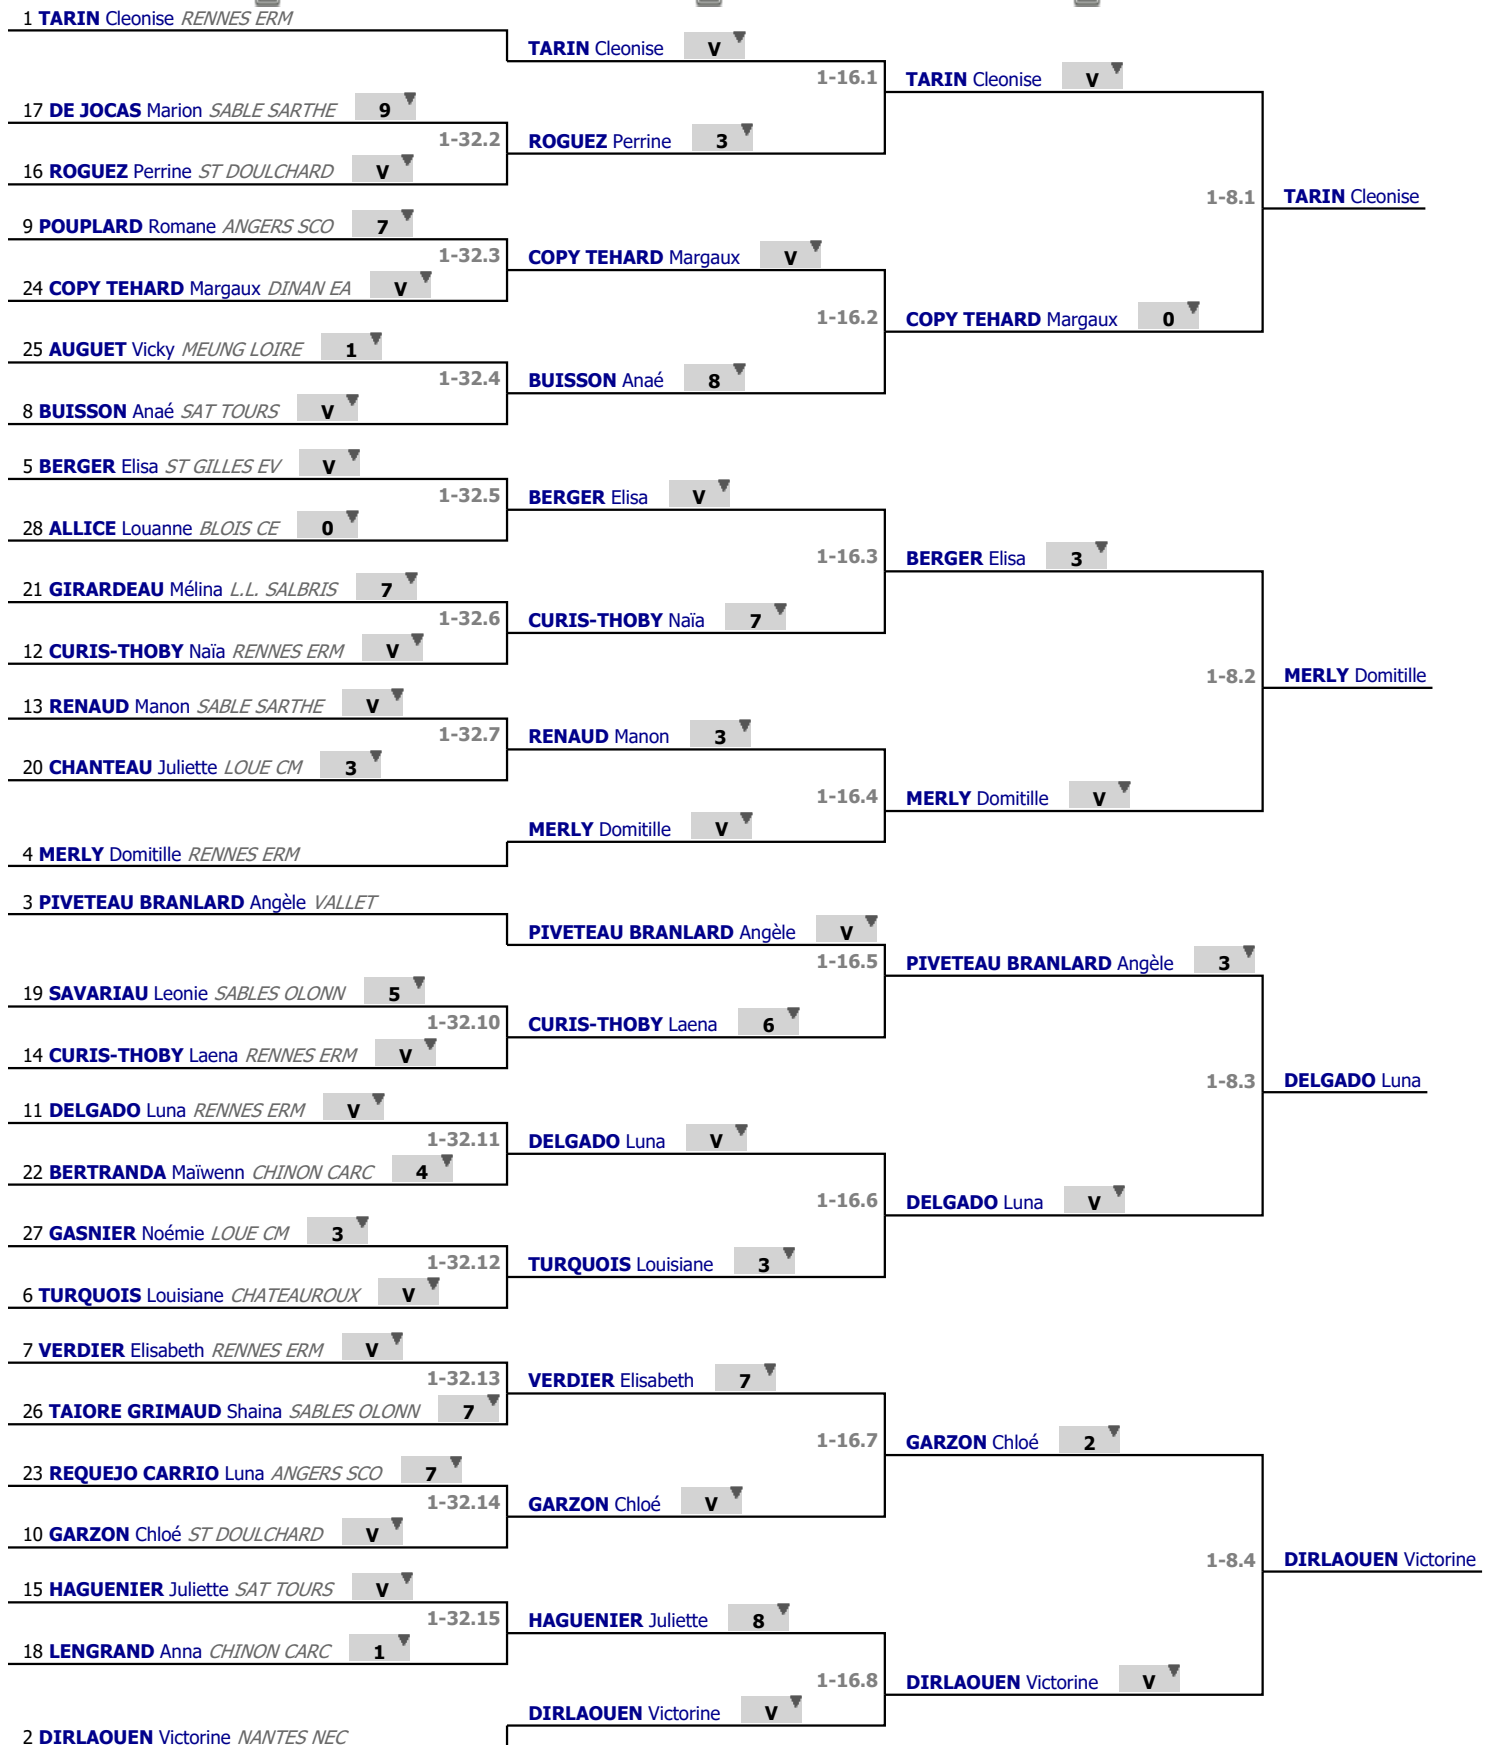

Tableau

Tableau de 32

...

Tableau de 8

✔ Tableau de 32

✔ Tableau de 16

✔ Tableau de 8

**1/4 Finale
H2032**

Fleuret - Dames - M15
Tableau - Place n°1

S.A.T.
13/01/2024

Tableau
Demi-finale
...
Vainqueur

1/4 Finale
H2032

Fleuret - Dames - M15

Tableau - Place n°1

S.A.T.
13/01/2024

✓ Demi-finale