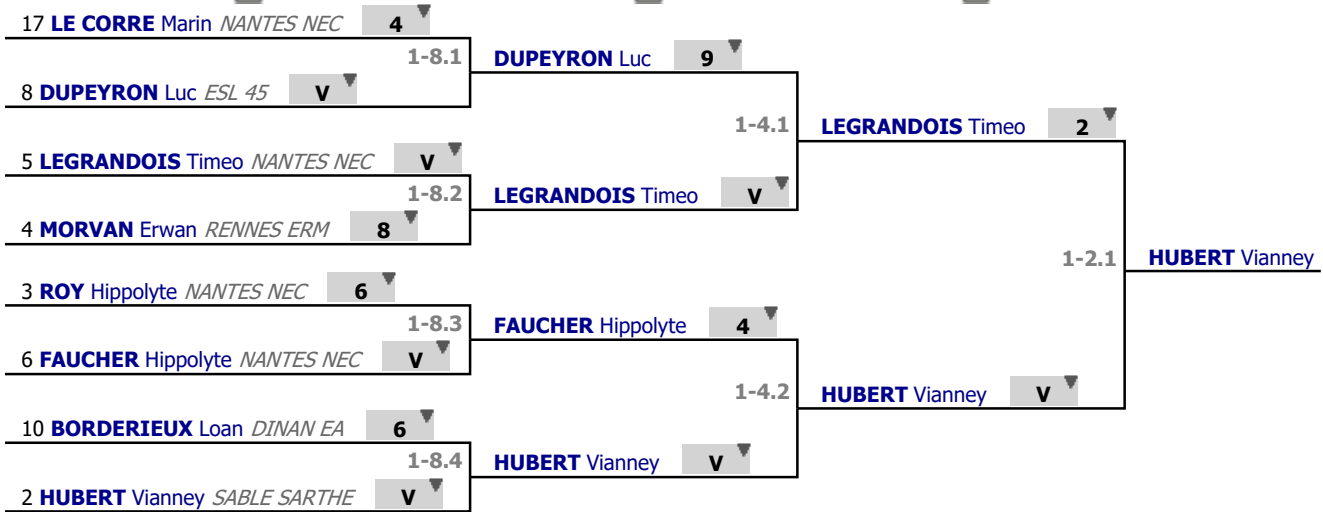

**1/4 Finale
H2032**

Fleuret - Hommes - M15
Tableau - Place n°1

S.A.T.
14/01/2024

Tableau

Tableau de 8

...

Finale

✔ Tableau de 8

✔ Demi-finale

✔ Finale

**1/4 Finale
H2032**

Fleuret - Hommes - M15
Tableau - Place n°1

**S.A.T.
14/01/2024**

Tableau

Classement

place	nom	prénom	club
1	HUBERT	Vianney	SABLE SARTHE
2	LEGRANDOIS	Timeo	NANTES NEC
3	FAUCHER	Hippolyte	NANTES NEC
3	DUPEYRON	Luc	ESL 45
5	ROY	Hippolyte	NANTES NEC
6	MORVAN	Erwan	RENNES ERM
7	BORDERIEUX	Loan	DINAN EA
8	LE CORRE	Marin	NANTES NEC
9	LE SANT	Martin	NANTES NEC
10	LEBOSQUAIN	Angel	SABLE SARTHE
11	LANDRE	Lucas	ESL 45
12	GIRARD RENOUARD	Gabin	MEUNG LOIRE
13	GARZON	Maxence	ST DOULCHARD
14	GREGOIRE	Raphael	VALLET
15	REQUEJO CARRIO	Mao	ANGERS SCO
16	BRENNETOT	François	SAT TOURS
17	GUILGAULT	Naël	VALLET
18	LAFRANQUE	Simon	MEUNG LOIRE
19	LEGAL	Eamon	NOYAL CHATIL
20	COZETTE-BAO	Amza-Maxence	SAT TOURS
21	FOULON	Maxime	ANGERS SCO
22	LATHENE	Martin	BOURGES ESC
23	CURIS THOBY	Marin	RENNES ERM
24	BONNIN	Jules	ST DOULCHARD
25	DEDIEU	Antonin	SABLE SARTHE
26	HELOU	Théotime	NOYAL CHATIL
27	LERAY	Ziad	NOYAL CHATIL
28	COZETTE	Florian	SAT TOURS
29	GIGOU	Faustin	L.L. SALBRIS
30	DE PLUVIE	Loys	RENNES ERM
31	POINCON	Corentin	ESL 45
32	DELALANDE	Pierre-Antoine	CHATEAUROUX
33	GUILLEMAIN D'ECHON	Amaury	ST DOULCHARD